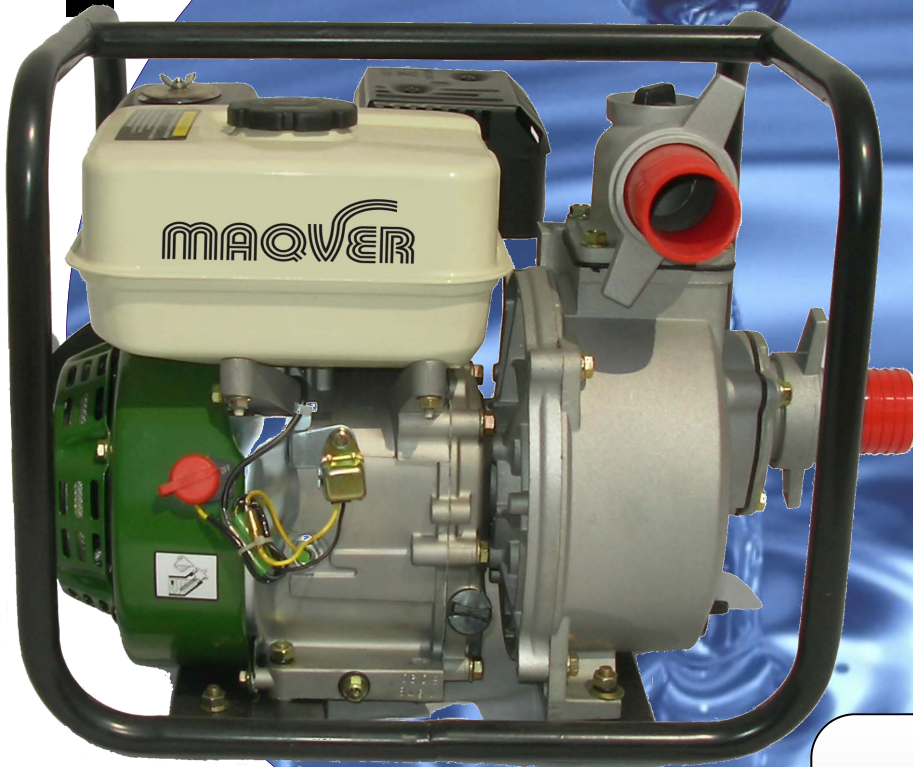

MOTOBOMBA CAUDAL GASOLINA

MAOVER
maquinaria

MODELO LTP 80CH

SU DISTRIBUIDOR OFICIAL

- MOTOR: 4T 5.5CV
- L/HORA : 60.000
- ALTURA: 30 M
- MANGUERA: 3" 75mm

BOMBA AUTOASPIRANTE

VISTA TRASERA

TODOS LOS ARTÍCULOS PRESENTADOS TIENEN GARANTÍA DE 2 AÑOS.