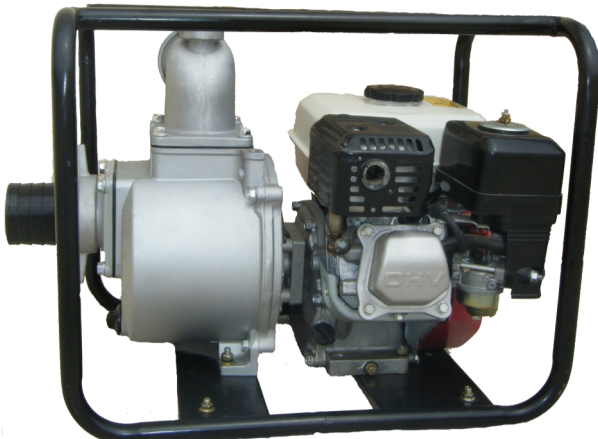

MOTOBOMBA CAUDAL GASOLINA

MAOVER
maquinaria

MODELO LTP 80CH

SU DISTRIBUIDOR OFICIAL

- MOTOR: 4T 5.5CV
- L/HORA : 60.000
- ALTURA: 30 M
- MANGUERA: 3" 75mm

BOMBA AUTOASPIRANTE

VISTA TRASERA

TODOS LOS ARTÍCULOS PRESENTADOS TIENEN GARANTÍA DE 2 AÑOS.