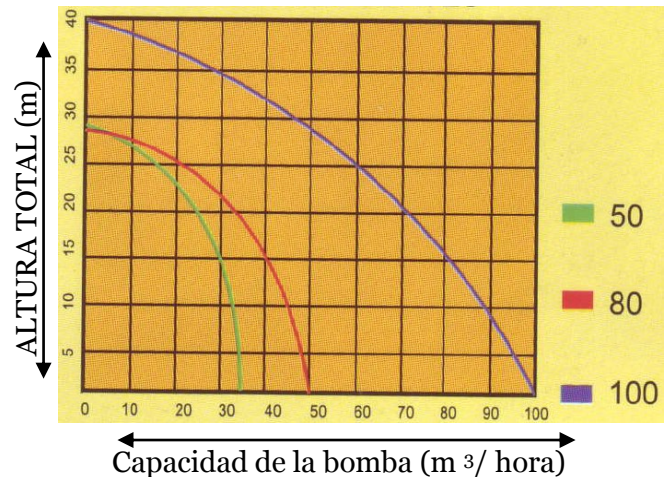

MOTOBOMBA CAUDAL GASOLINA

MAOVER
maquinaria

MODELO LTP 80CH

SU DISTRIBUIDOR OFICIAL

- MOTOR: 4T 5.5CV
- L/HORA : 60.000
- ALTURA: 30 M
- MANGUERA: 3" 75mm

BOMBA AUTOASPIRANTE

VISTA TRASERA

TODOS LOS ARTÍCULOS PRESENTADOS TIENEN GARANTÍA DE 2 AÑOS.